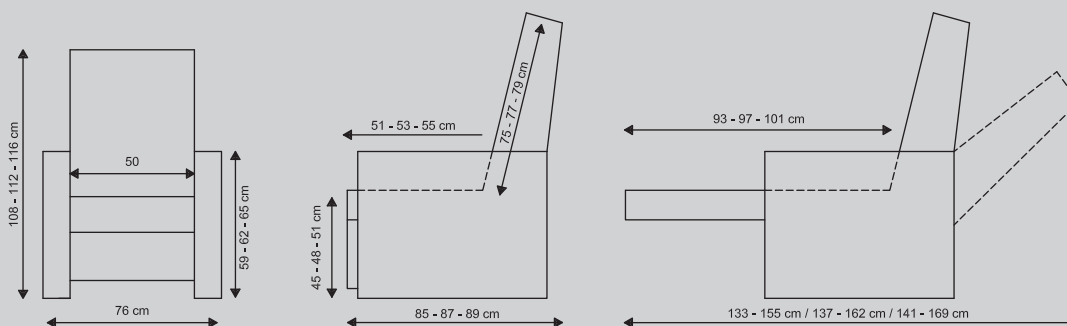

met 1-motorig systeem incl. opstahulp	met 2-motorig systeem incl. opstahulp
Stroomvoorziening via trafo	Standaard	Standaard
Stroomvoorziening via accu	Optioneel	Optioneel
Bedieningsunit motoren aan spiraalsnoer (links voorstaand)	Standaard	Standaard
Motorbediening aan andere zijde (bij unit met spiraalsnoer)	Optioneel	Optioneel
Extra zakje motorbediening	Optioneel	Optioneel
Topswing	Standaard	Standaard
Opblaasbare lendensteun	Optioneel	Optioneel
Leermetrage	7,10 m²	7,10 m²
Stofmetrage	5,20 mtr	5,20 mtr

Geringe afwijking in maten voorbehouden