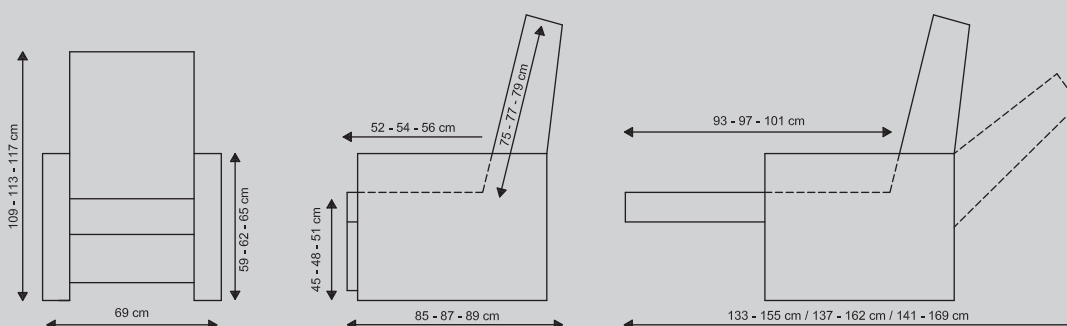

met 1-motorig systeem incl. opstahulp	met 2-motorig systeem incl. opstahulp
Stroomvoorziening via trafo	Standaard	Standaard
Stroomvoorziening via accu	Optioneel	Optioneel
Bedieningsunit motoren aan spiraalsnoer (links voorstaand)	Standaard	Standaard
Motorbediening aan andere zijde (bij unit met spiraalsnoer)	Optioneel	Optioneel
Extra zakje motorbediening	Optioneel	Optioneel
Topswing	Standaard	Standaard
Opblaasbare lendensteun	Optioneel	Optioneel
Leermetrage	7,30 m²	7,30 m²
Stofmetrage	5,40 mtr	5,40 mtr

Geringe afwijking in maten voorbehouden